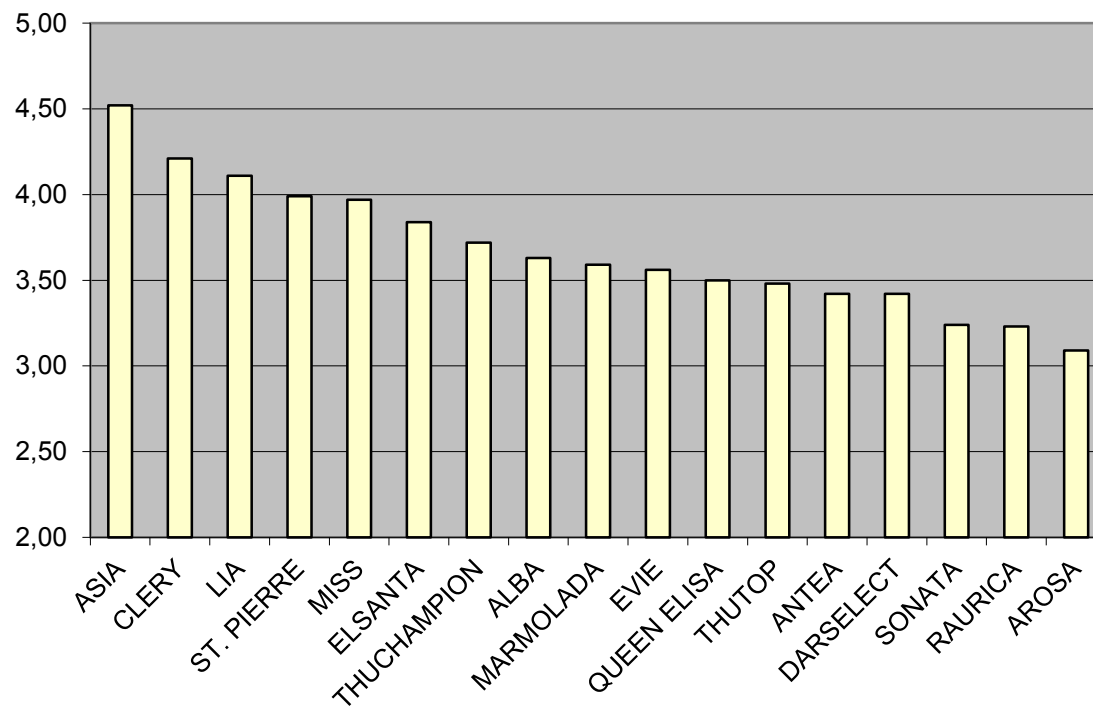

SKUPAJ

Sorta	Ocena
ASIA	4,52
CLERY	4,21
LIA	4,11
ST. PIERRE	3,99
MISS	3,97
ELSANTA	3,84
THUCHAMPION	3,72
ALBA	3,63
MARMOLADA	3,59
EVIE	3,56
QUEEN ELISA	3,5
THUTOP	3,48
ANTEA	3,42
DARSELECT	3,42
SONATA	3,24
RAURICA	3,23
AROSA	3,09