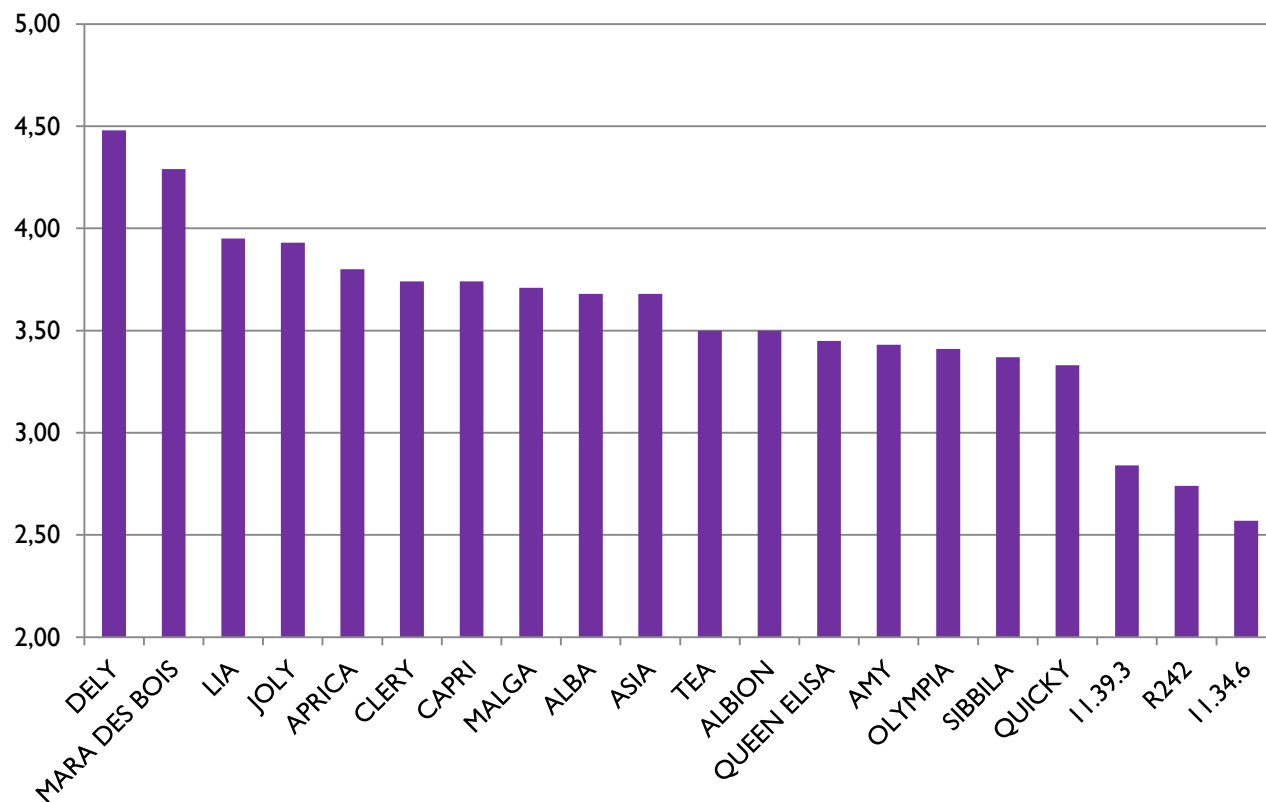

SKUPAJ

SORTA	OCENA
DELY	4,48
MARA DES BOIS	4,29
LIA	3,95
JOLY	3,93
APRICA	3,80
CLERY	3,74
CAPRI	3,74
MALGA	3,71
ALBA	3,68
ASIA	3,68
TEA	3,50
ALBION	3,50
QUEEN ELISA	3,45
AMY	3,43
OLYMPIA	3,41
SIBILLA	3,37
QUICKY	3,33
11.39.3	2,84
R242	2,74
11.34.6	2,57