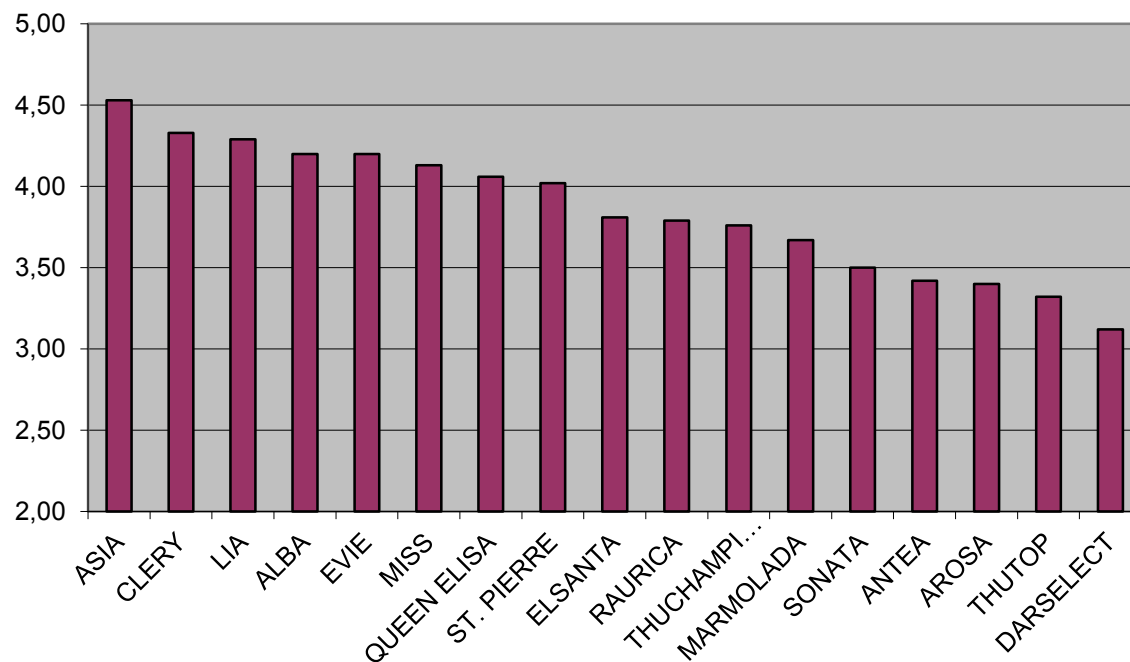

ZUNANJI IZGED

Sorta	Ocena
ASIA	4,53
CLERY	4,33
LIA	4,29
ALBA	4,20
EVIE	4,20
MISS	4,13
QUEEN ELISA	4,06
ST. PIERRE	4,02
ELSANTA	3,81
RAURICA	3,79
THUCHAMPION	3,76
MARMOLADA	3,67
SONATA	3,50
ANTEA	3,42
AROSA	3,40
THUTOP	3,32
DARSELECT	3,12