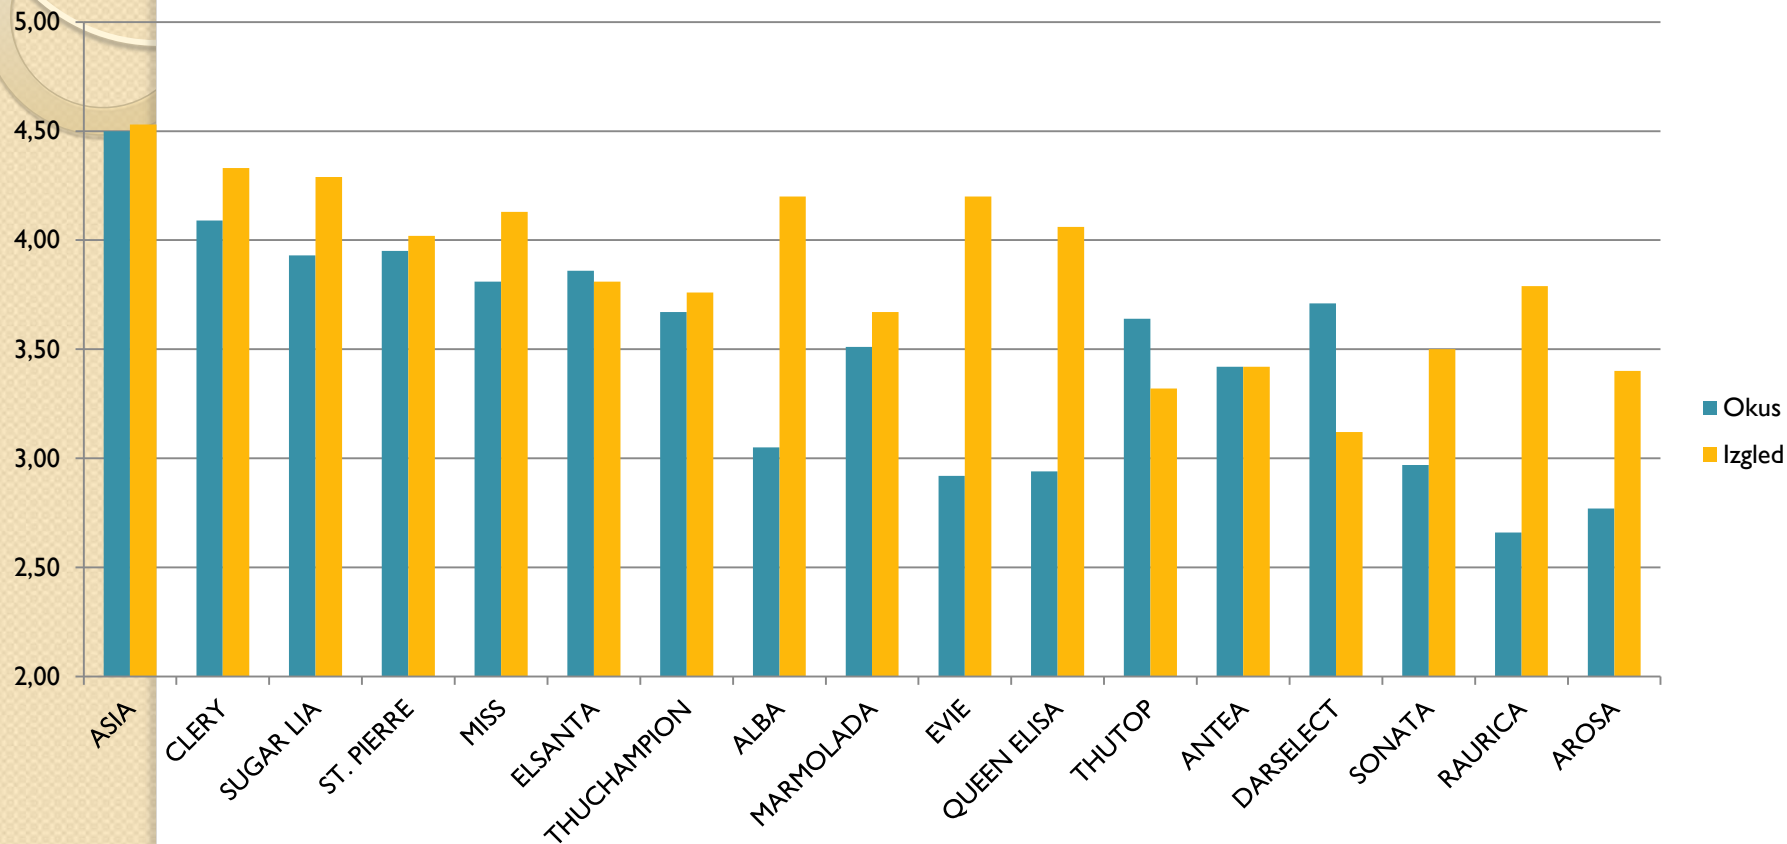

PRIMERJAVA