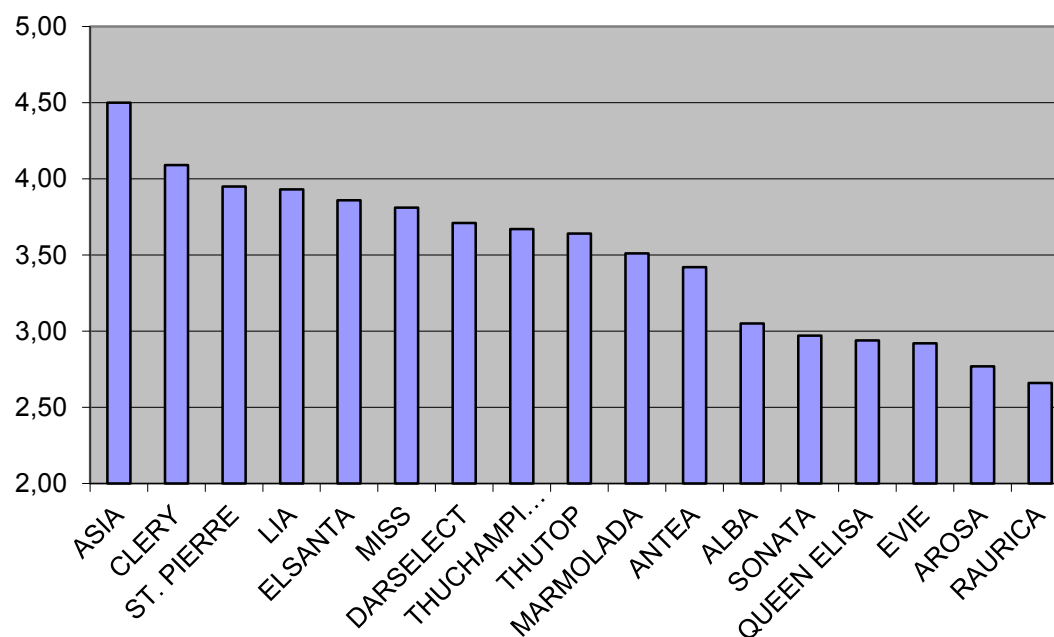

OKUS

Sorta	Ocena
ASIA	4,50
CLERY	4,09
ST. PIERRE	3,95
LIA	3,93
ELSANTA	3,86
MISS	3,81
DARSELECT	3,71
THUCHAMPION	3,67
THUTOP	3,64
MARMOLADA	3,51
ANTEA	3,42
ALBA	3,05
SONATA	2,97
QUEEN ELISA	2,94
EVIE	2,92
AROSA	2,77
RAURICA	2,66