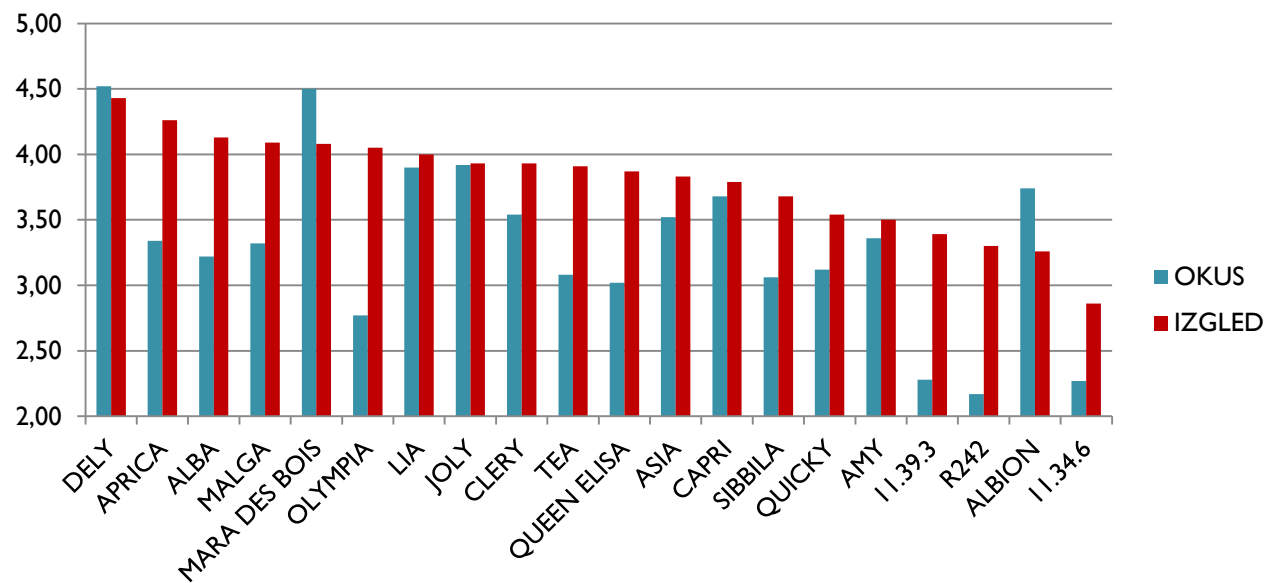

PRIMERJAVA

	OKUS	IZGLED
DELY	4,52	4,43
APRICA	3,34	4,26
ALBA	3,22	4,13
MALGA	3,32	4,09
MARA DES BOIS	4,50	4,08
OLYMPIA	2,77	4,05
LIA	3,90	4,00
JOLY	3,92	3,93
CLERY	3,54	3,93
TEA	3,08	3,91
QUEEN ELISA	3,02	3,87
ASIA	3,52	3,83
CAPRI	3,68	3,79
SIBILLA	3,06	3,68
QUICKY	3,12	3,54
AMY	3,36	3,50
11.39.3	2,28	3,39
R242	2,17	3,30
ALBION	3,74	3,26
11.34.6	2,27	2,86