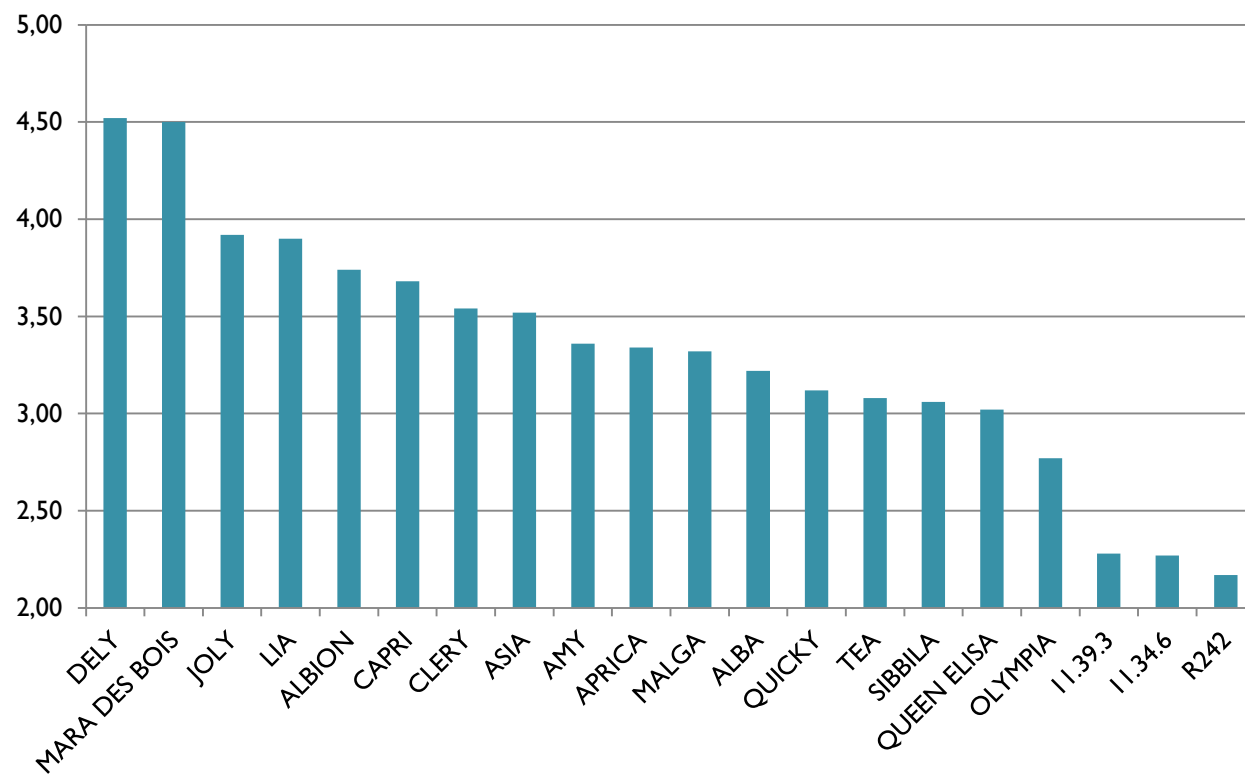

OKUS

SORTA	OCENA
DELY	4,52
MARA DES BOIS	4,50
JOLY	3,92
LIA	3,90
ALBION	3,74
CAPRI	3,68
CLERY	3,54
ASIA	3,52
AMY	3,36
APRICA	3,34
MALGA	3,32
ALBA	3,22
QUICKY	3,12
TEA	3,08
SIBILLA	3,06
QUEEN ELISA	3,02
OLYMPIA	2,77
11.39.3	2,28
11.34.6	2,27
R242	2,17