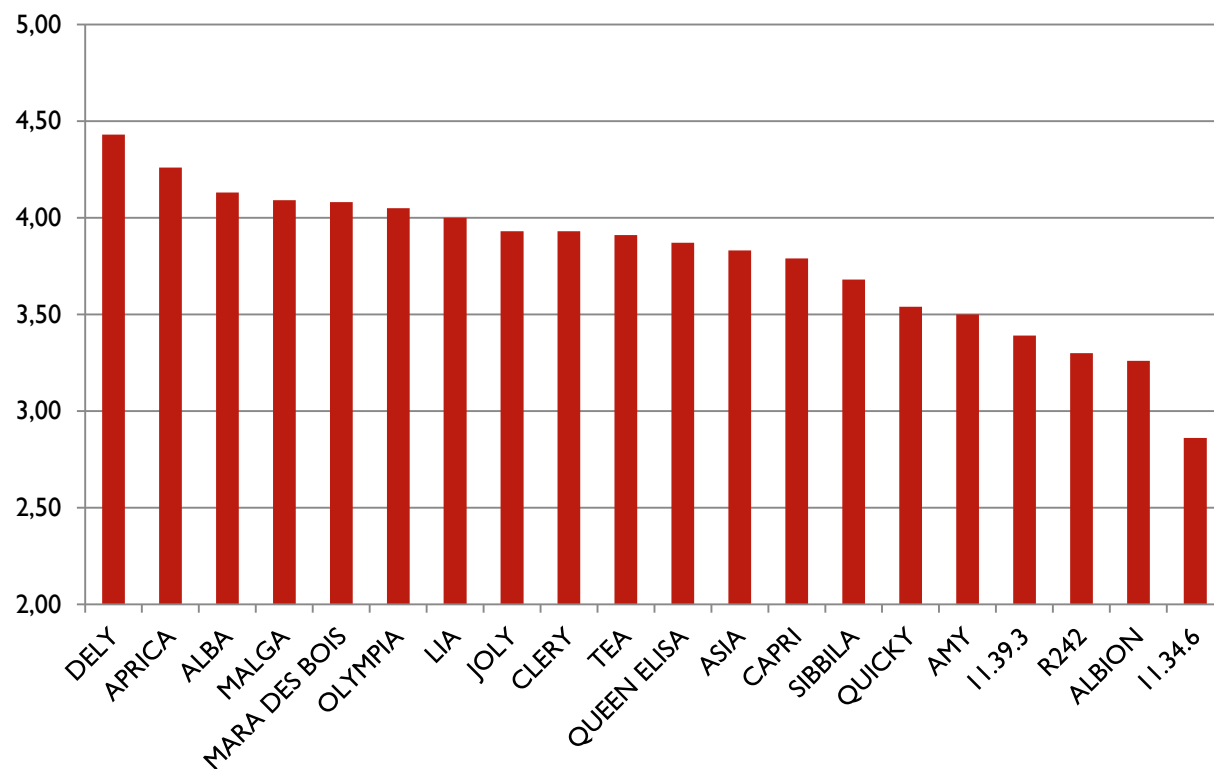

ZUNANJI IZGLED

SORTA	OCENA
DELY	4,43
APRICA	4,26
ALBA	4,13
MALGA	4,09
MARA DES BOIS	4,08
OLYMPIA	4,05
LIA	4,00
JOLY	3,93
CLERY	3,93
TEA	3,91
QUEEN ELISA	3,87
ASIA	3,83
CAPRI	3,79
SIBILLA	3,68
QUICKY	3,54
AMY	3,50
11.39.3	3,39
R242	3,30
ALBION	3,26
11.34.6	2,86