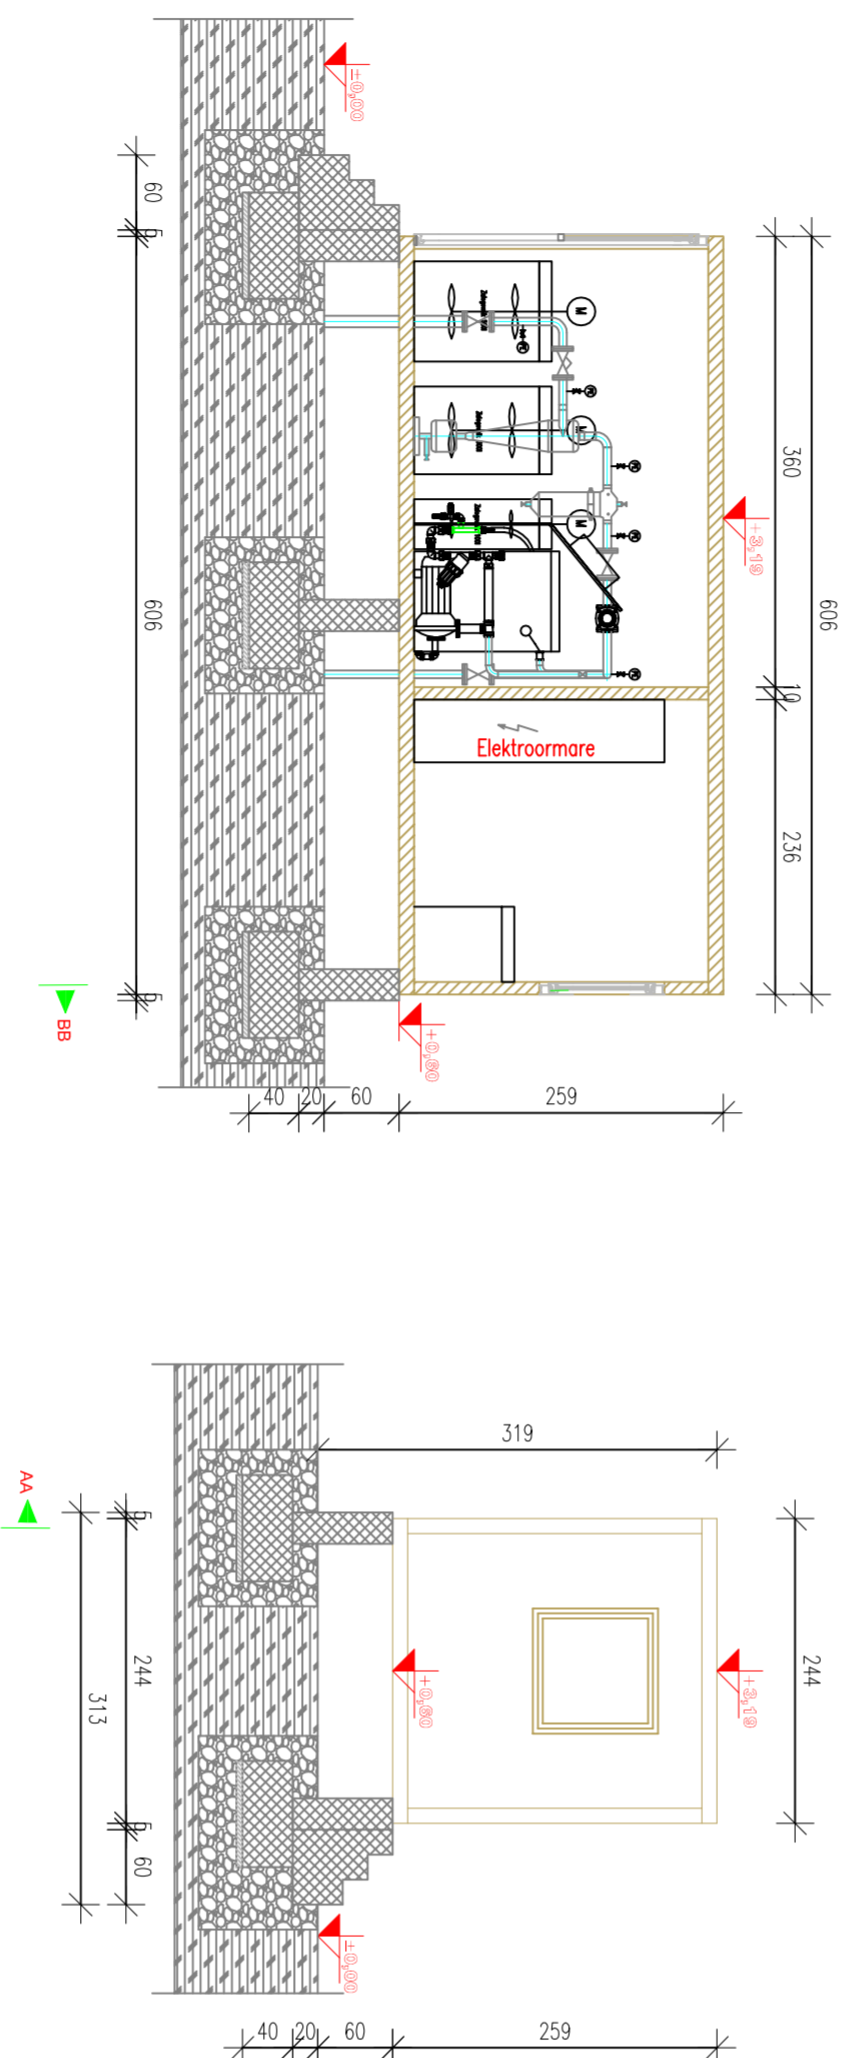

Mobilni blok – kontejner  
 D6m x Š2,4m x V2,6m  
 komandni prostor + podpostaja in centralna fertigacija 1

Tloris:

PREREZ AA

Fasade:

PV-07-75-PE100SDR11

SV-01-90-PE100SDR11  
 Mobilni blok - kontejner  
 D6m x Š2,4m x V2,6m

<b>INVESTITOR:</b>	Kmetijski inštitut Slovenije Infrastrukturni center Jabolje Grajska cesta 1, 1234 Mengeš	št. D.N.	045/2017
<b>ZA GRADNJO:</b>	NAMAKALNI SISTEM JABOLJE - 80 ha	K.o.	1940 Mengeš
		parc. št.	/

**MOBILNI BLOK - KONTEJNER**

Vrsta projekta: PZI

Odgovorni projektant: Igor Orešič, univ. dipl. inž. arh., ZAPS 1679 A

Odgovorni vodja projekta: Igor Orešič, univ. dipl. inž. arh., ZAPS 1679 A

Merilo: 1:50