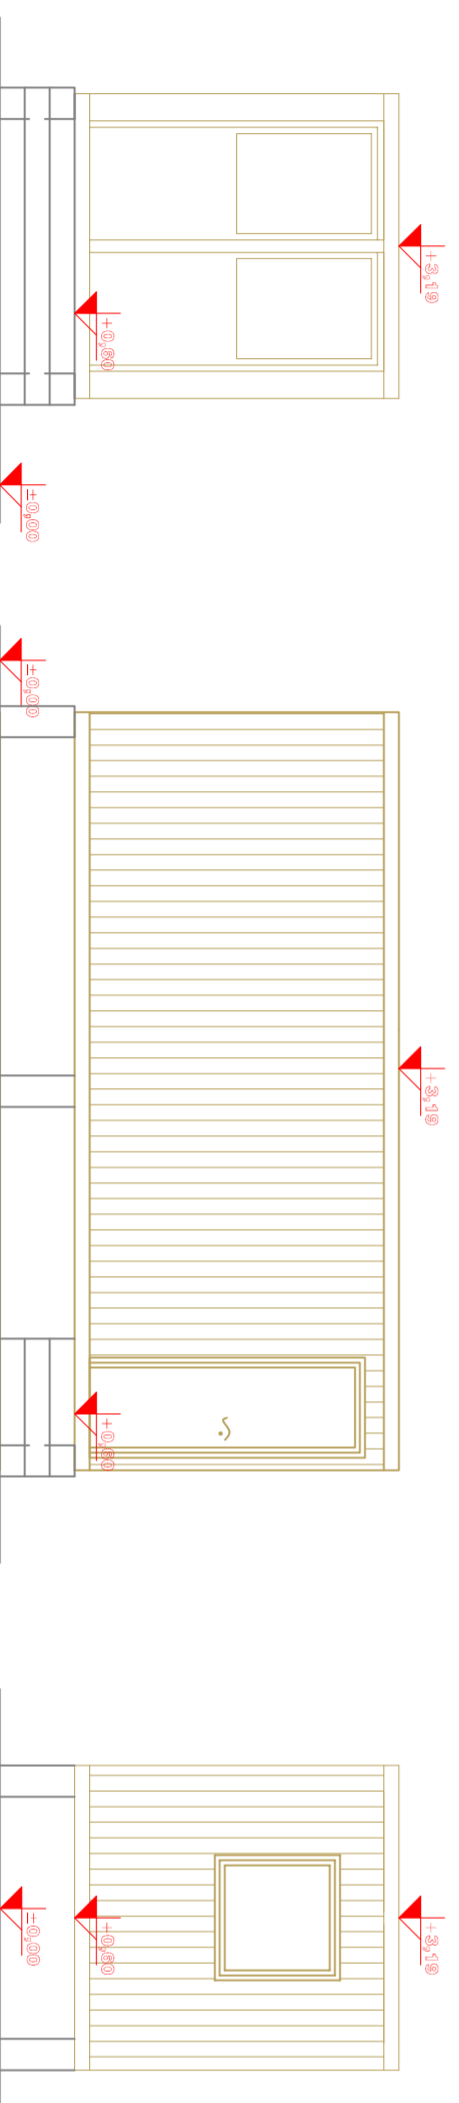

Mobilni blok – kontejner  
 D6m x Š2,4m x V2,6m  
 komandni prostor + podpostaja in centralna fertigacija 1

Tloris:

PREREZ AA

Fasade:

PV-07-75-PE100SDR11

SV-01-90-PE100SDR11  
 Mobilni blok - kontejner  
 D6m x Š2,4m x V2,6m

<b>INVESTITOR:</b>	Kmetijski inštitut Slovenije Infrastrukturni center Jabolje Grajska cesta 1, 1234 Mengeš	št. D.N.	045/2017
<b>ZA GRADNJO:</b>	NAMAKALNI SISTEM JABOLJE - 80 ha	K.o.	1940 Mengeš
		parc. št.	/

**MOBILNI BLOK - KONTEJNER**

Vrsta projekta: PZI

Odgovorni projektant: Igor Orešič, univ. dipl. inž. arh., ZAPS 1679 A

Odgovorni vodja projekta: Igor Orešič, univ. dipl. inž. arh., ZAPS 1679 A

Merilo: 1:50