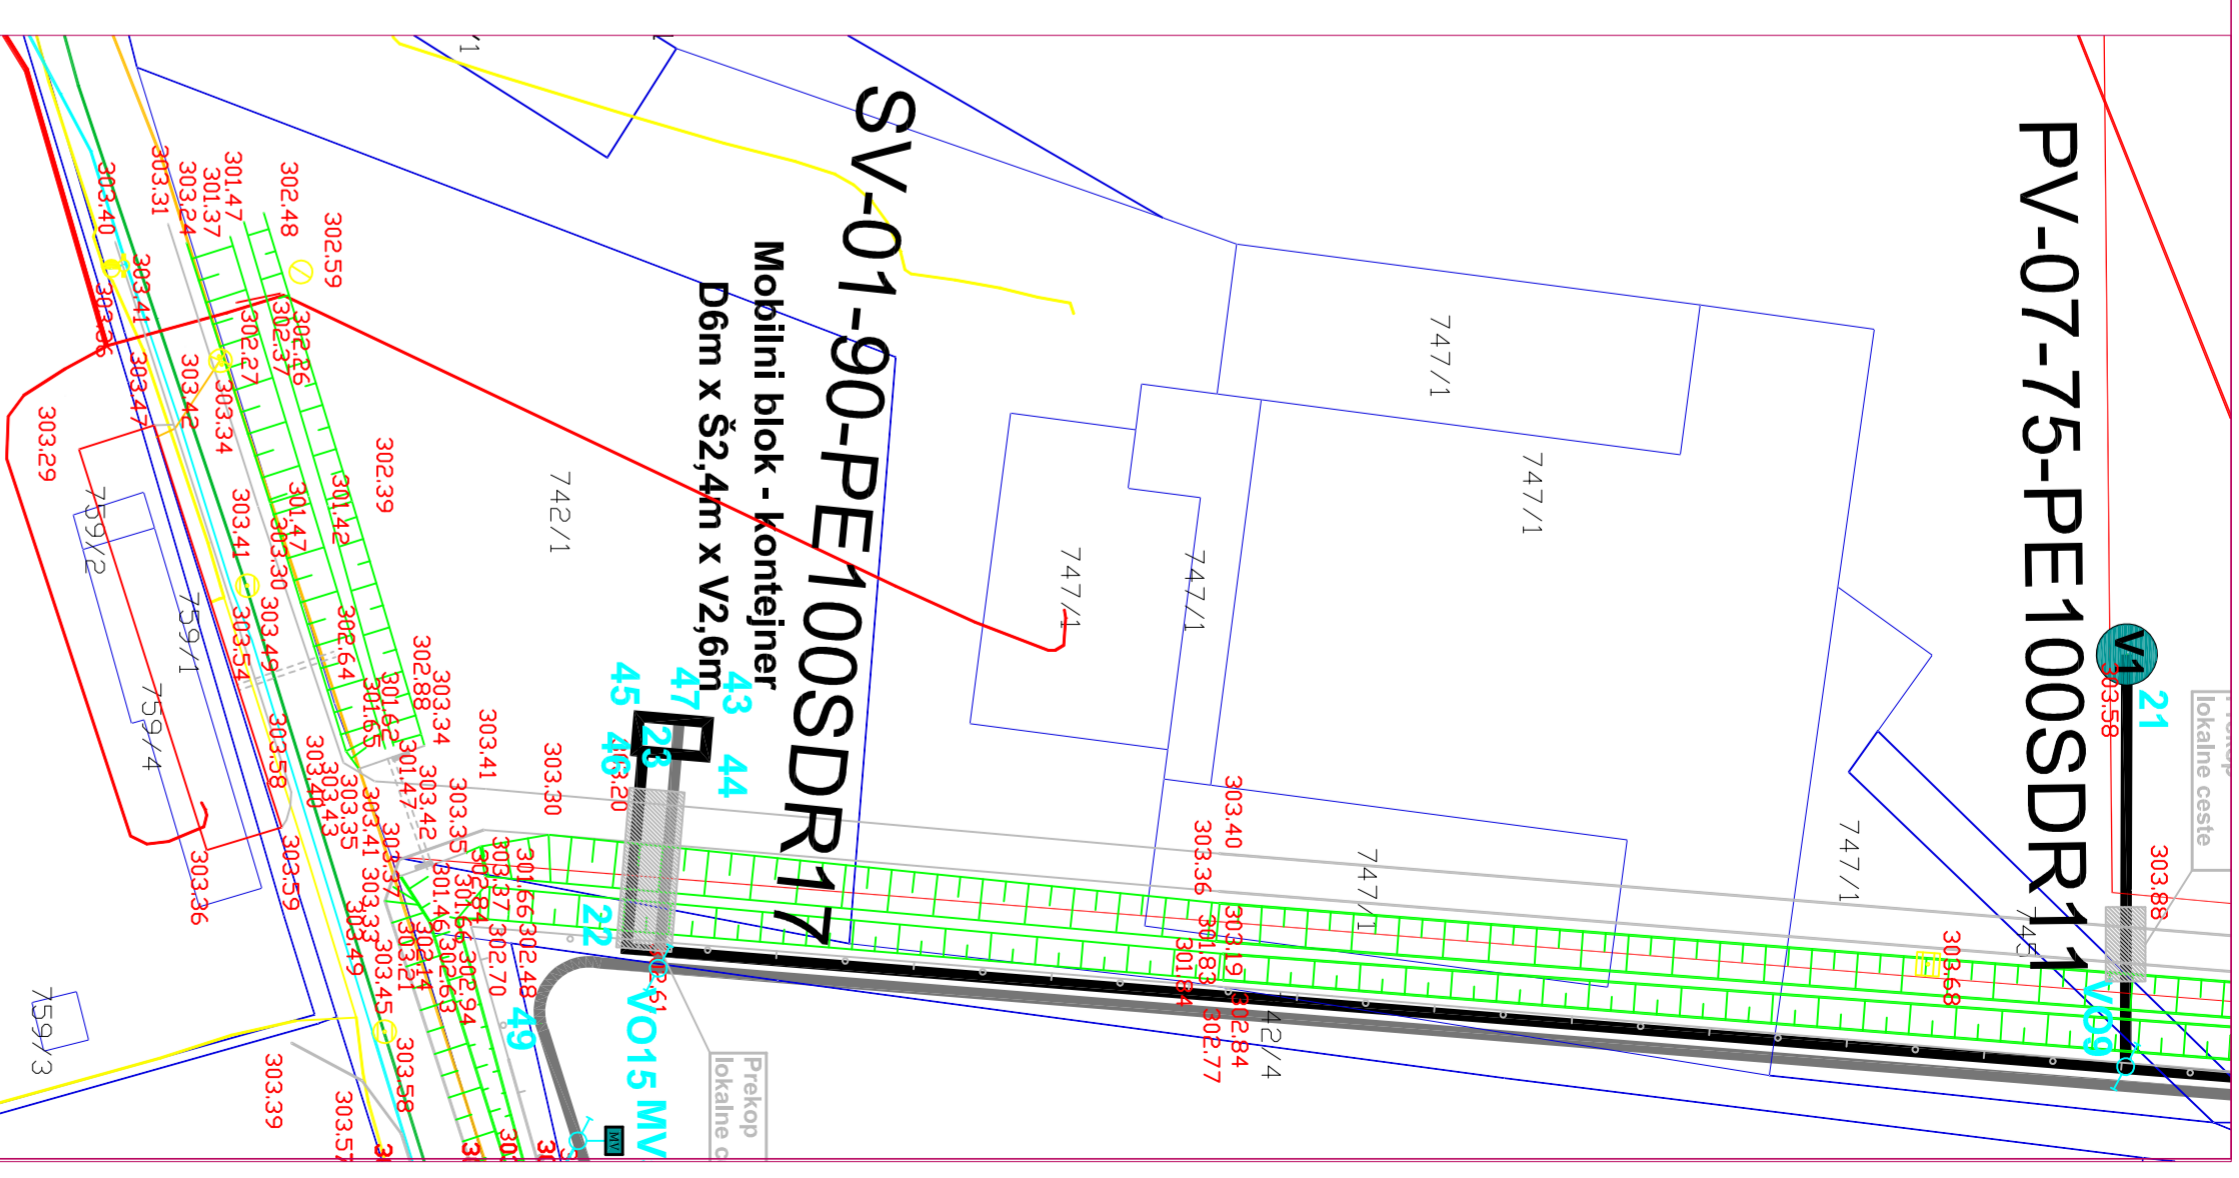

Mobilni blok – kontejner  
 D6m x Š2,4m x V2,6m  
 komandni prostor + podpostaja in centralna fertigacija 1

Tloris:

PREREZ AA

Fasade:

PV-07-75-PE100SDR11

SV-01-90-PE100SDR11  
 Mobilni blok - kontejner  
 D6m x Š2,4m x V2,6m

<b>INVESTITOR:</b>	Kmetijski inštitut Slovenije Infrastrukturni center Jabolje Grajska cesta 1, 1234 Mengeš	št. D.N.	045/2017
<b>ZA GRADNJO:</b>	NAMAKALNI SISTEM JABOLJE - 80 ha	K.o.	1940 Mengeš
		parc. št.	/

**MOBILNI BLOK - KONTEJNER**

Vrsta projekta: PZI

Odgovorni projektant: Igor Orešič, univ. dipl. inž. arh., ZAPS 1679 A

Odgovorni vodja projekta: Igor Orešič, univ. dipl. inž. arh., ZAPS 1679 A

Merilo: 1:50