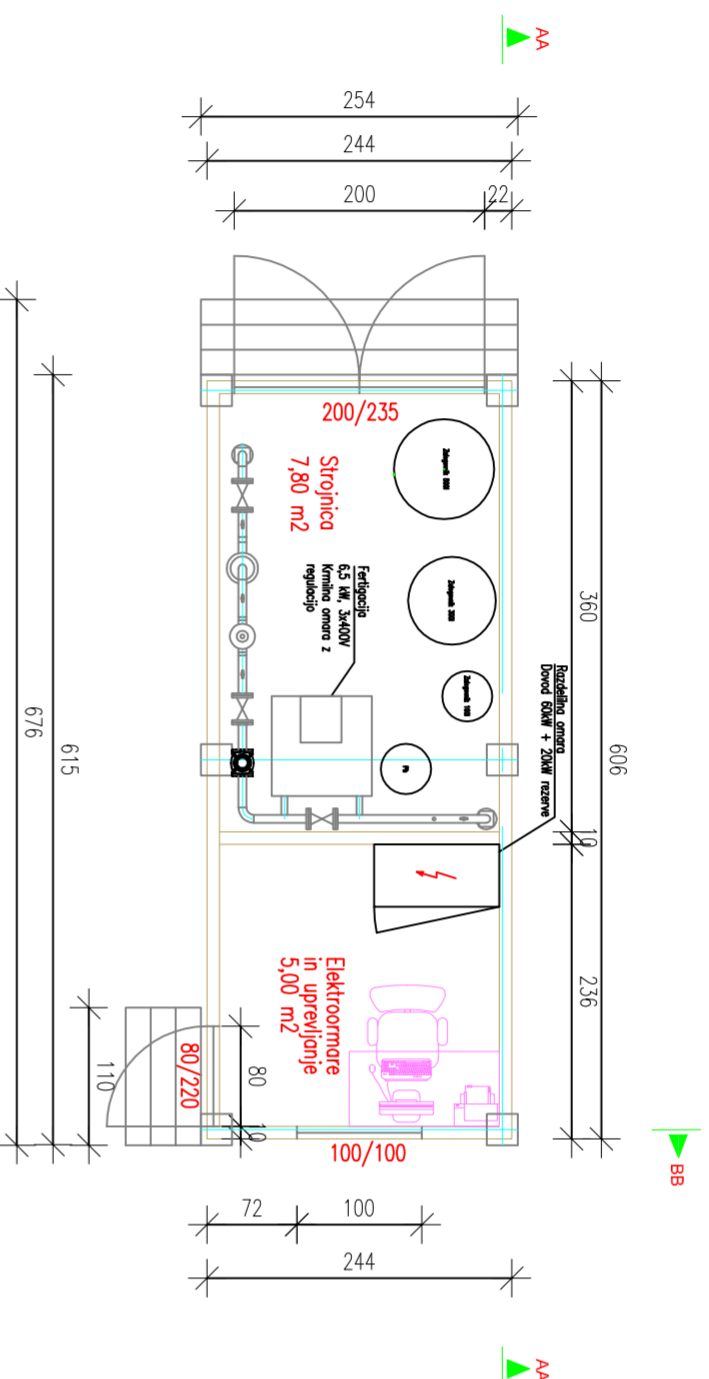

Mobilni blok – kontejner  
 D6m x Š2,4m x V2,6m  
 komandni prostor + podpostaja in centralna fertigacija 1

Tloris:

PREREZ AA

Fasade:

PV-07-75-PE100SDR11

SV-01-90-PE100SDR11  
 Mobilni blok - kontejner  
 D6m x Š2,4m x V2,6m

<b>INVESTITOR:</b>	Kmetijski inštitut Slovenije Infrastrukturni center Jabolje Grajska cesta 1, 1234 Mengeš	št. D.N.	045/2017
<b>ZA GRADNJO:</b>	NAMAKALNI SISTEM JABOLJE - 80 ha	K.o.	1940 Mengeš
		parc. št.	/

**MOBILNI BLOK - KONTEJNER**

Vrsta projekta: PZI

Odgovorni projektant: Igor Orešič, univ. dipl. inž. arh., ZAPS 1679 A

Odgovorni vodja projekta: Igor Orešič, univ. dipl. inž. arh., ZAPS 1679 A

Merilo: 1:50