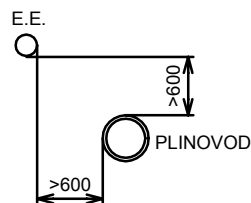

PRESEK JARKA ZA POLAGANJE KABLA

V ZEMLJI 2 KABLA

POD CESTIŠČEM

ODMIK KABLA OD TELEKOMUNIKACIJSKEGA KABLA

ODMIK KABLA OD VODOVODA, KANALIZACIJE IN TOPLOVODA

ODMIK KABLA OD PLINOVODA

WEGO Wolf Gregor s.p. Partizanska 16 9250 Gornja Radgona GSM: 041 927 408		Naziv	Ime in priimek		Ident.št.	IZSPodpis
		Dag.v.pr.	Igor Drešič udig		A-1679	
		Dag.proj.	Gregor Wolf, univ.dipl.inž.el.		E-1197	
		Obdelal				
Objekt	NAMAKALNI SISTEM K.D.				Št. proj.	045/2015
					Št. nacrt	E45/2015
					Šifra CD	
Faza	PGD	Merilo	1:20	Datum	jan 2017	
Opis risbe	PROFIL KABELSKEGA JARKA		Del risbe			
Št. odseka	Arhivska številka	Faza/objekt	Šifra risbe			
Št. priloge	4,6,3,		Avtor risbe	Wolf Gregor s.p.		
			Ident.št.risbe			