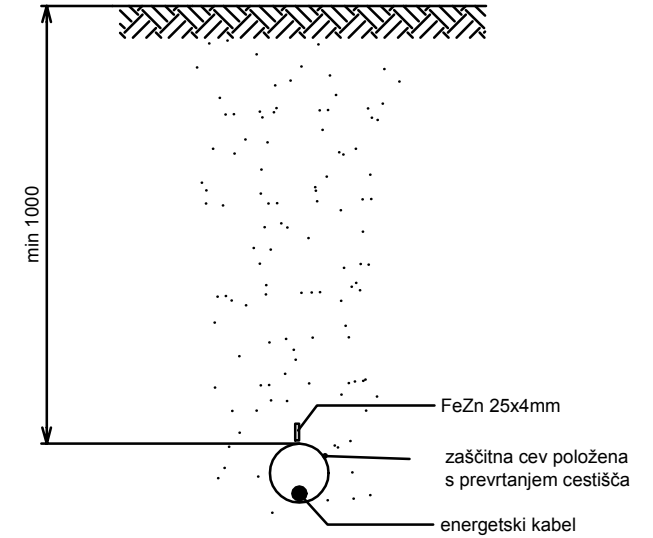

PRESEK JARKA ZA POLAGANJE KABLA

V ZEMLJI 2 KABLA

POD CESTIŠČEM

ODMIK KABLA OD TELEKOMUNIKACIJSKEGA KABLA

ODMIK KABLA OD VODOVODA, KANALIZACIJE IN TOPLOVODA

ODMIK KABLA OD PLINOVODA

WEGO Wolf Gregor s.p. Partizanska 16 9250 Gornja Radgona GSM: 041 927 408		Naziv	Ime in priimek		Ident.št.	IZSPodpis
		Dag.v.pr.	Igor Drešič udig		A-1679	
		Dag.proj.	Gregor Wolf, univ.dipl.inž.el.		E-1197	
		Obdelal				
Objekt	NAMAKALNI SISTEM K.D.				Št. proj.	045/2015
					Št. nacrt	E45/2015
					Šifra CD	
Faza	PGD	Merilo	1:20	Datum	jan 2017	
Opis risbe	PROFIL KABELSKEGA JARKA		Del risbe			
Št. odseka	Arhivska številka	Faza/objekt	Šifra risbe			
Št. priloge	4,6,3,		Avtor risbe	Wolf Gregor s.p.		
			Ident.št.risbe			