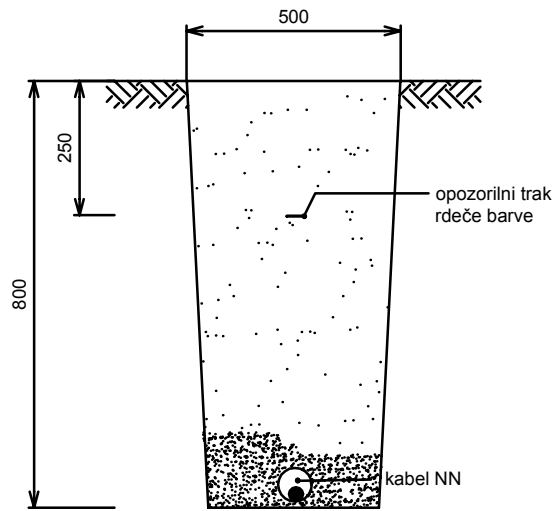

PRESEK JARKA ZA POLAGANJE KABLA

V ZEMLJI 2 KABLA

POD CESTIŠČEM

ODMIK KABLA OD TELEKOMUNIKACIJSKEGA KABLA

ODMIK KABLA OD VODOVODA, KANALIZACIJE IN TOPLOVODA

ODMIK KABLA OD PLINOVODA

WEGO Wolf Gregor s.p. Partizanska 16 9250 Gornja Radgona GSM: 041 927 408		Naziv	Ime in priimek		Ident.št.	IZSPodpis
		Dag.v.pr.	Igor Drešič udig		A-1679	
		Dag.proj.	Gregor Wolf, univ.dipl.inž.el.		E-1197	
		Obdelal				
Objekt	NAMAKALNI SISTEM K.D.				Št. proj.	045/2015
					Št. nacrt	E45/2015
					Šifra CD	
Faza	PGD	Merilo	1:20	Datum	jan 2017	
Opis risbe	PROFIL KABELSKEGA JARKA		Del risbe			
Št. odseka	Arhivska številka	Faza/objekt	Šifra risbe			
Št. priloge	4,6,3,		Avtor risbe	Wolf Gregor s.p.		
			Ident.št.risbe			