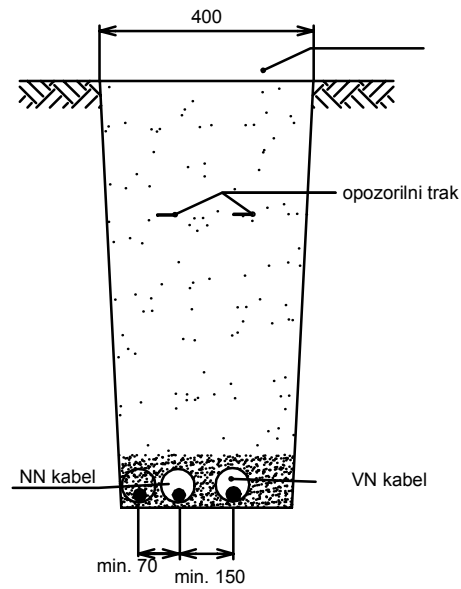

PRESEK JARKA ZA POLAGANJE KABLA

V ZEMLJI 2 KABLA

POD CESTIŠČEM

ODMIK KABLA OD TELEKOMUNIKACIJSKEGA KABLA

ODMIK KABLA OD VODOVODA, KANALIZACIJE IN TOPLOVODA

ODMIK KABLA OD PLINOVODA

WEGO Wolf Gregor s.p. Partizanska 16 9250 Gornja Radgona GSM: 041 927 408		Naziv	Ime in priimek		Ident.št.	IZSPodpis
		Dag.v.pr.	Igor Drešič udig		A-1679	
		Dag.proj.	Gregor Wolf, univ.dipl.inž.el.		E-1197	
		Obdelal				
Objekt	NAMAKALNI SISTEM K.D.				Št. proj.	045/2015
					Št. nacrt	E45/2015
					Šifra CD	
Faza	PGD	Merilo	1:20	Datum	jan 2017	
Opis risbe	PROFIL KABELSKEGA JARKA		Del risbe			
Št. odseka	Arhivska številka	Faza/objekt	Šifra risbe			
Št. priloge	4,6,3,		Avtor risbe	Wolf Gregor s.p.		
			Ident.št.risbe			