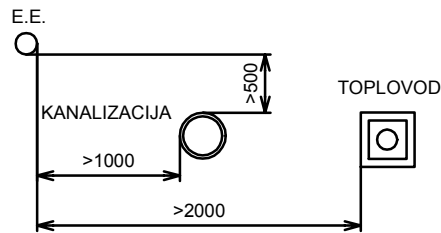

PRESEK JARKA ZA POLAGANJE KABLA

V ZEMLJI 2 KABLA

POD CESTIŠČEM

ODMIK KABLA OD TELEKOMUNIKACIJSKEGA KABLA

ODMIK KABLA OD VODOVODA, KANALIZACIJE IN TOPLOVODA

ODMIK KABLA OD PLINOVODA

WEGO Wolf Gregor s.p. Partizanska 16 9250 Gornja Radgona GSM: 041 927 408		Naziv	Ime in priimek		Ident.št.	IZSPodpis
		Dag.v.pr.	Igor Drešič udig		A-1679	
		Dag.proj.	Gregor Wolf, univ.dipl.inž.el.		E-1197	
		Obdelal				
Objekt	NAMAKALNI SISTEM K.D.				Št. proj.	045/2015
					Št. nacrt	E45/2015
					Šifra CD	
Faza	PGD	Merilo	1:20	Datum	jan 2017	
Opis risbe	PROFIL KABELSKEGA JARKA		Del risbe			
Št. odseka	Arhivska številka	Faza/objekt	Šifra risbe			
Št. priloge	4,6,3,		Avtor risbe	Wolf Gregor s.p.		
			Ident.št.risbe			