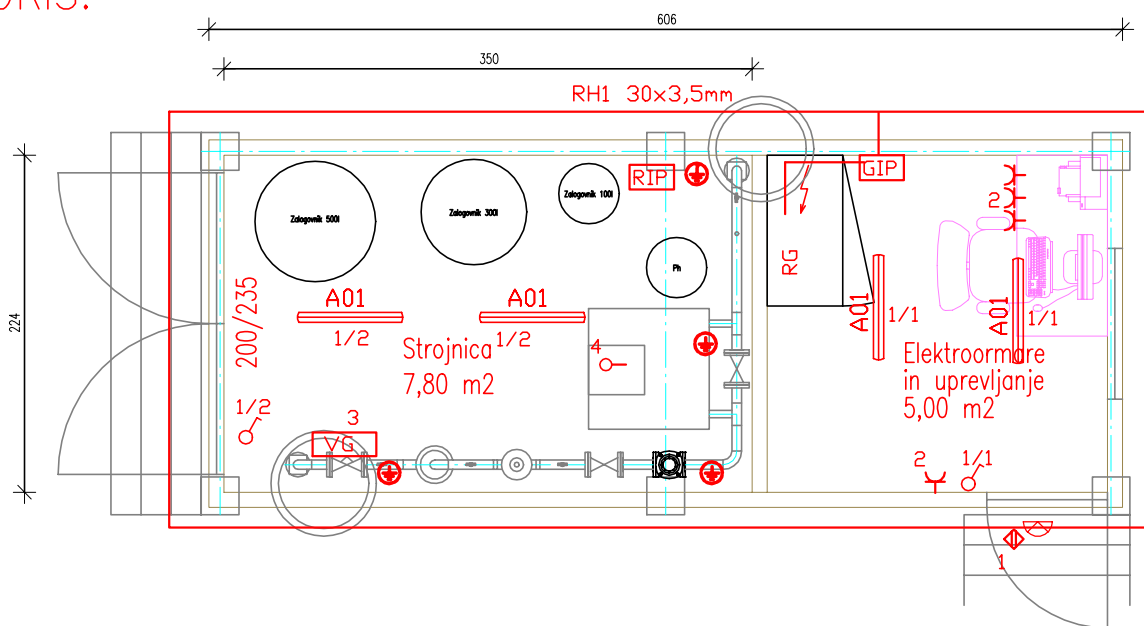

Mobilni blok – kontejner

D6m x 2,4m x V2,6m

komandni prostor + podpostaja in centralna fertigacija 1

TLORIS:

A01
 BEGHELLI SAVING LED
 50W/6400lm/4000K, IP65

LEGENDA:

	Navadno stikalo
	Serijsko stikalo
	Križno stikalo
	SAtrepna svetilka
	Stenska svetilka
	Vtičnica z zaščitnim kontaktom
	Trojna vtičnica z zašč. kontaktom
	Vtičnica z zašč. kontaktom in pokrovom
	Porabniški priključek
	senzor za gibanje
	Stikalni blok (razdelilec)
	Vtičnica 400V
	ozemljitev